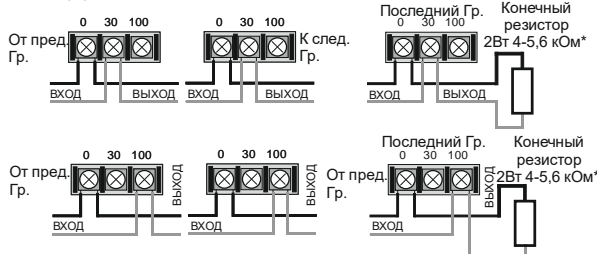

3. ТЕХНИЧЕСКИЕ ДАННЫЕ

Тип установки, крепление – настенный;

Номинальное напряжение - 30 В, 100 В;

Частотный диапазон - 90 Гц - 16 кГц;

Сечение макс. подкл. монтаж. провода - 2,0 мм²

4. ПОДКЛЮЧЕНИЕ

5. УСЛОВИЯ ЭКСПЛУАТАЦИИ И ХРАНЕНИЯ