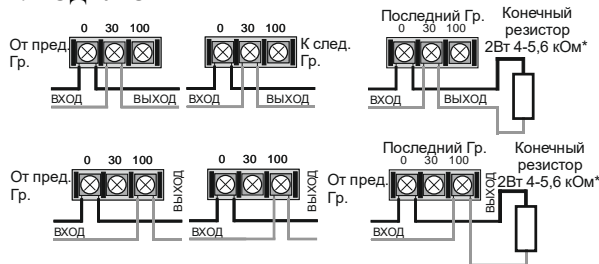

3. ТЕХНИЧЕСКИЕ ДАННЫЕ

Тип установки, крепление – настенный;

Номинальное напряжение – 30 В, 100 В;

Частотный диапазон – 90 Гц - 16 кГц;

Сечение макс. подкл. монтаж. провода - 2,0 мм²

4. ПОДКЛЮЧЕНИЕ

5. УСЛОВИЯ ЭКСПЛУАТАЦИИ И ХРАНЕНИЯ